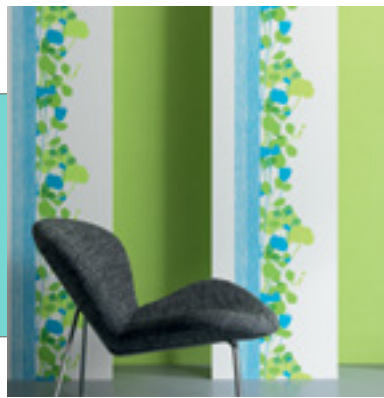

ERISMANN
Collection Fizz
Ref : 6814-07 - 10,05 x 0,53 m - 28,90 €
www.erismann.de