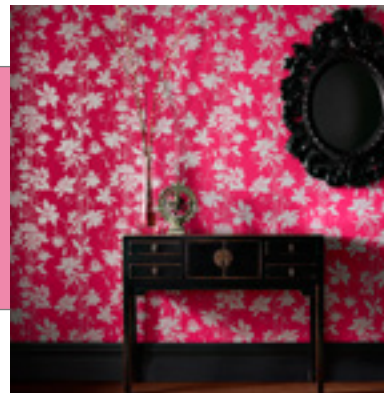

GRAHAM & BROWN
Collection Laurence Llewelyn-Bowen
Ref : 20-444 - 10,05 x 0,52 m - 30€
www.grahambrown.com