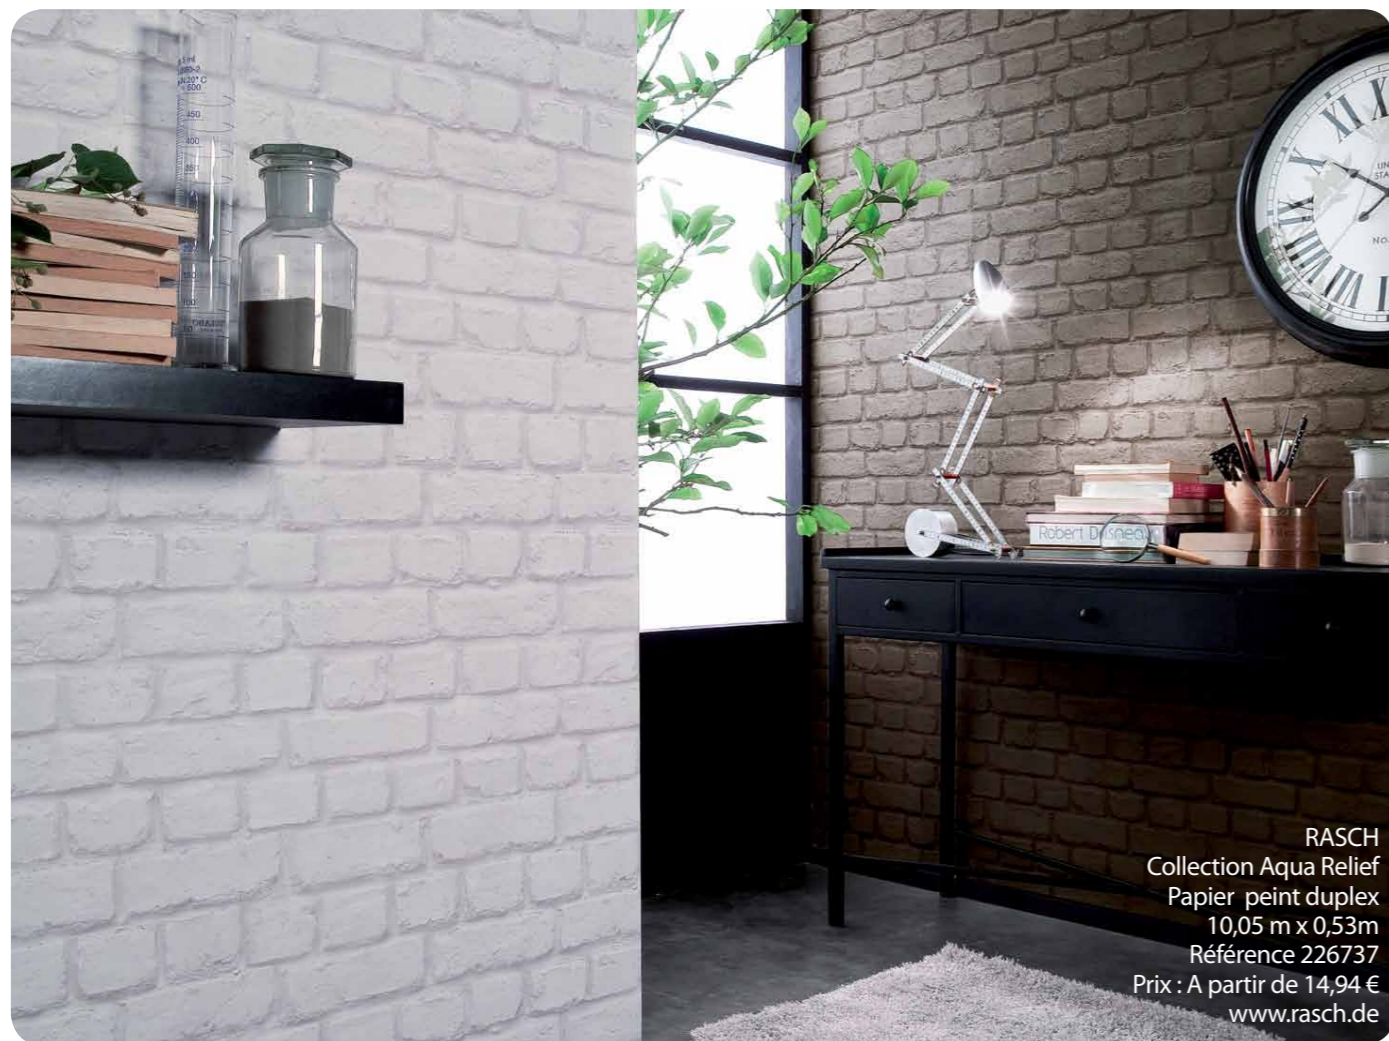

COMMUNIQUE DE PRESSE

Retour à l'âge de pierre - Fev 2013

www.le-papier-peint.com | www.intisse.com | www.facebook.com/lepapierpeint

RETOUR A L'AGE DE PIERRE !

www.le-papier-peint.com | www.intisse.com | www.facebook.com/lepapierpeint

RASCH
Collection Aqua Relief
Papier peint duplex
10,05 m x 0,53 m
Référence 226737
Prix : A partir de 14,94 €
www.rasch.de

RETOUR A L'AGE DE PIERRE !

Plus connues à l'extérieur qu'à l'intérieur, les pierres de parement murales permettent de sortir de l'ordinaire et apportent un cachet naturel et authentique à notre intérieur. Elles métamorphosent l'espace et apportent un étonnant volume aux surfaces verticales. Damier, basalte en strates, taillée, dallée, la pierre se sculpte selon notre gré. Zen et rustique à la fois, la tendance se veut « trompe-l'oeil effet pierre ».