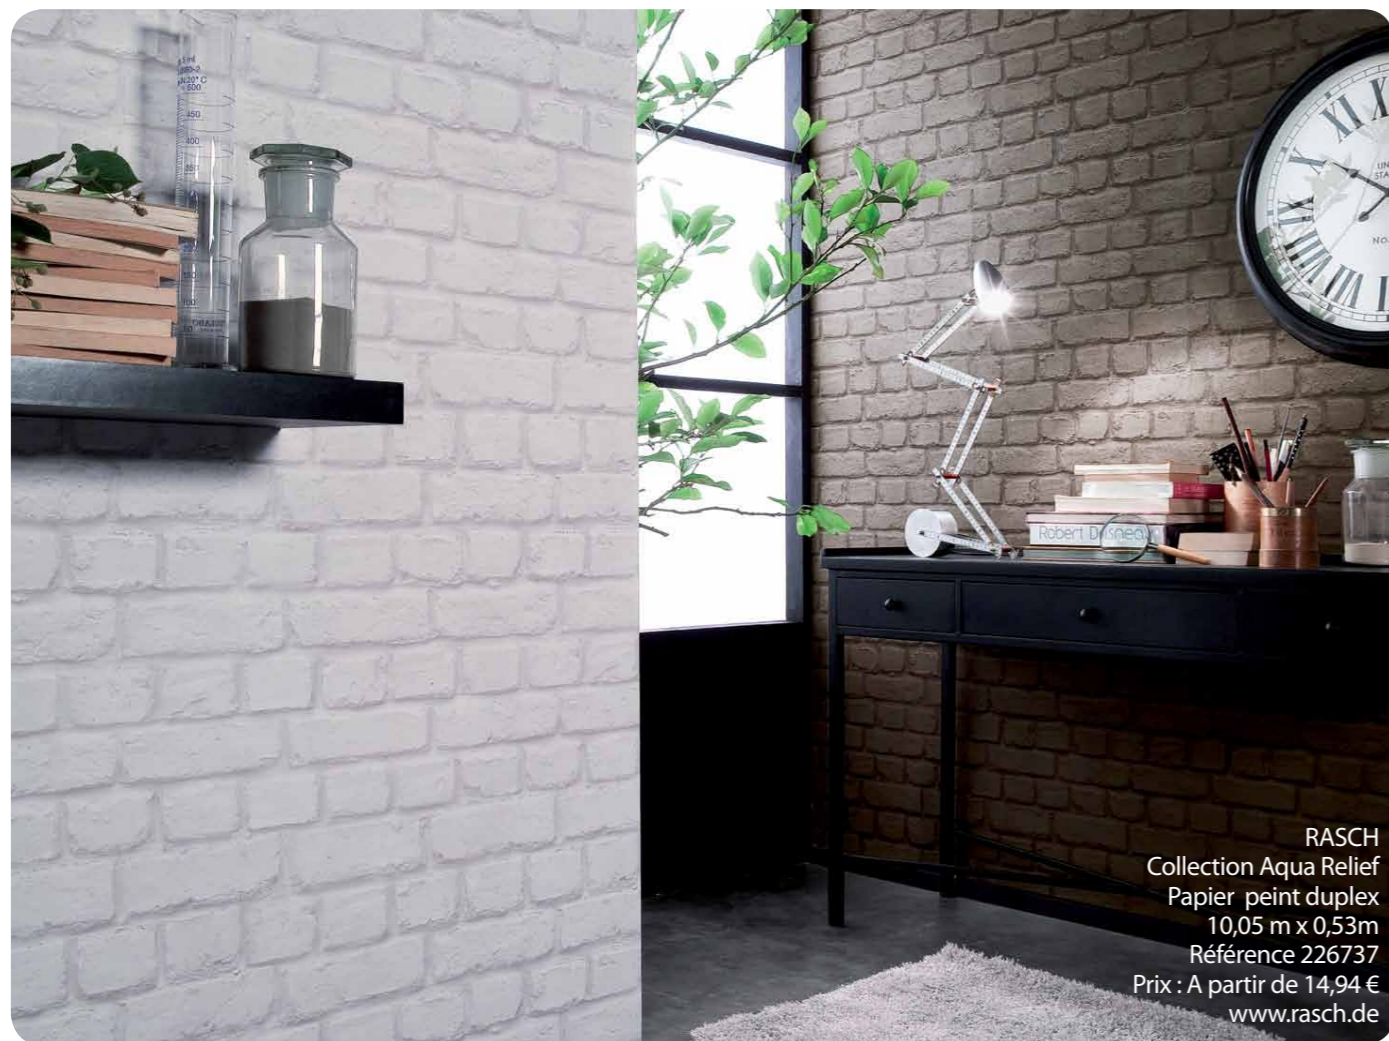

RASCH
Collection Aqua Relief
Papier peint duplex
10,05 m x 0,53 m
Référence 226737
Prix : A partir de 14,94 €
www.rasch.de

RETOUR A L'AGE DE PIERRE !

Plus connues à l'extérieur qu'à l'intérieur, les pierres de parement murales permettent de sortir de l'ordinaire et apportent un cachet naturel et authentique à notre intérieur. Elles métamorphosent l'espace et apportent un étonnant volume aux surfaces verticales. Damier, basalte en strates, taillée, dallée, la pierre se sculpte selon notre gré. Zen et rustique à la fois, la tendance se veut « trompe-l'oeil effet pierre ».