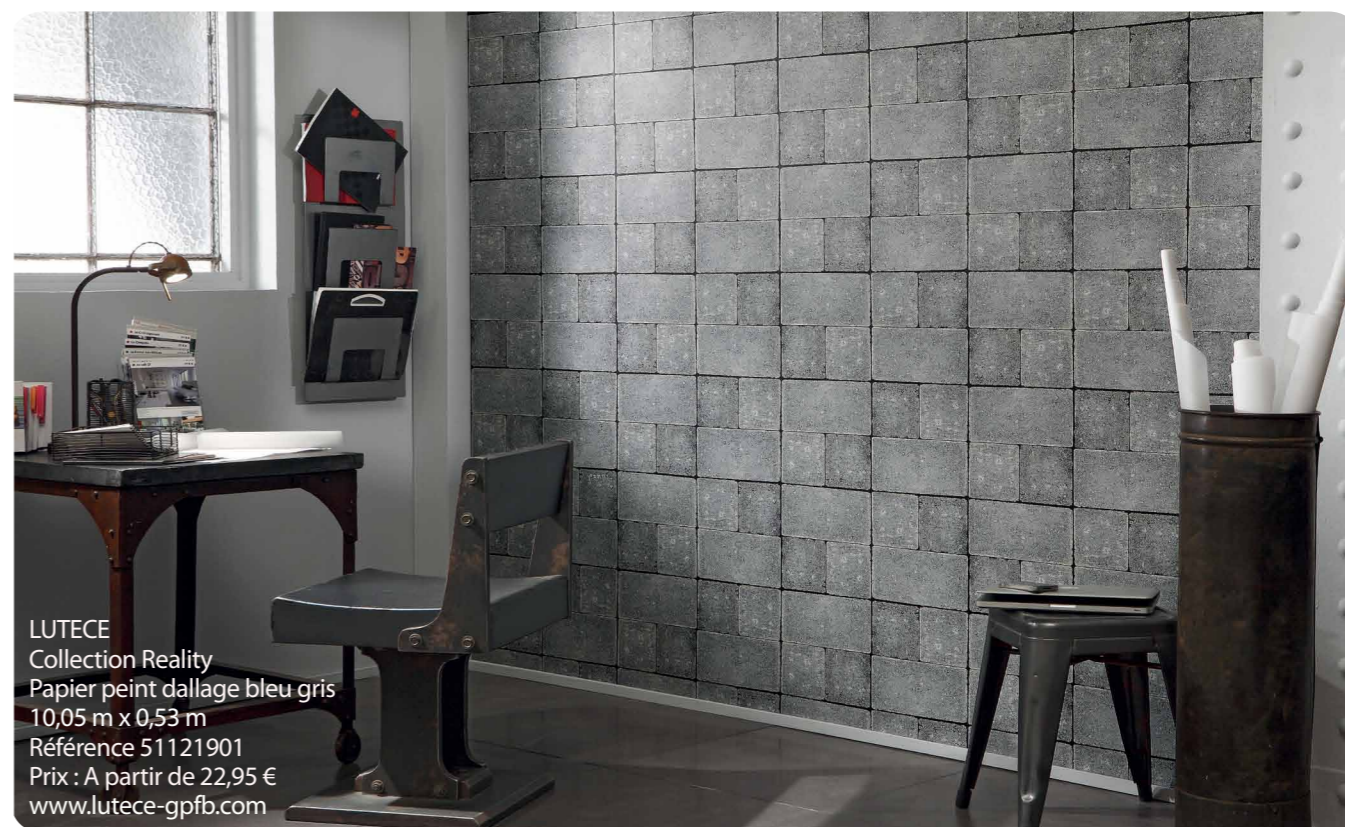

LUTECE
Collection Reality
Papier peint dallage bleu gris
10,05 m x 0,53 m
Référence 51121901
Prix : A partir de 22,95 €
www.lutece-gpfb.com

Créée en 1999, l'Association pour la Promotion du Papier Peint (A3P) représente les principaux acteurs du papier peint en France : fabricants, éditeurs, distributeurs et partenaires.