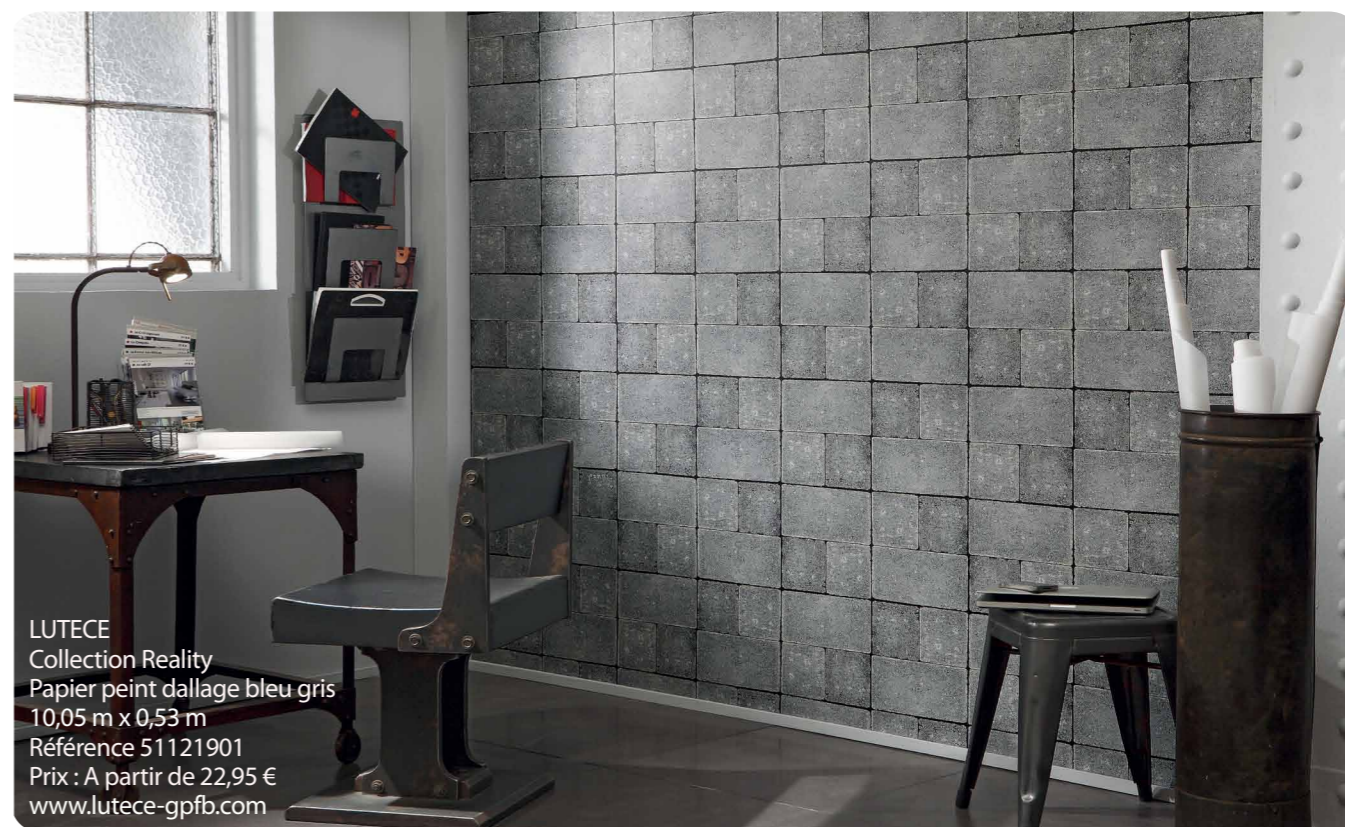

AS CREATION  
Pierres plates naturelles  
Vinyle sur intissé  
10,05 m x 0,53 m  
Référence 9142-17  
Prix : A partir de 39,90 €  
www.as-creation.de/pages/fr

LUTECE  
Collection Reality  
Vinyl pierre taillée  
10,05 m x 0,53 m  
Référence 51122409  
Prix : A partir de 34,45 €  
www.lutece-gpfb.com