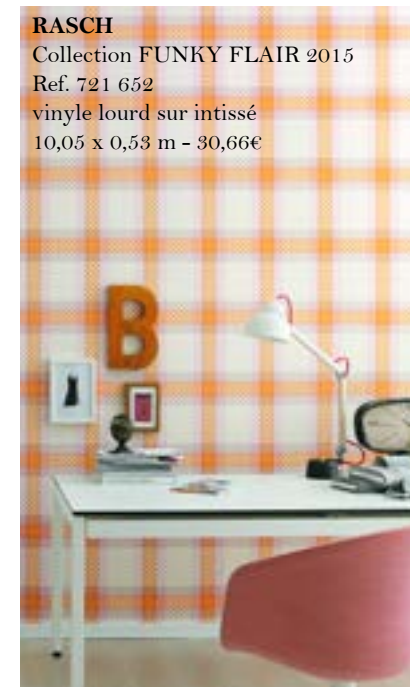

RASCH
Collection FUNKY FLAIR 2015
Ref. 721 607
vinyle lourd sur intissé
10,05 x 0,53 m - 30,66€

AS CREATION
Collection SURFING & SAILING
Ref. 9268-38
papier vinyle sur intissé
10,05 x 0,53 m - 33,90€

RASCH
Collection JUST ME ! 2014
Ref. 286519
papier peint duplex 160 gr
10,05 x 0,53 m - 17,94€

RASCH
Collection FUNKY FLAIR 2015
Ref. 721 508
vinyle lourd sur intissé
10,05 x 0,53 m - 30,66€

RASCH
Collection FUNKY FLAIR 2015
Ref. 721 652
vinyle lourd sur intissé
10,05 x 0,53 m - 30,66€

GRAHAM & BROWN
Collection SUMMER BLOOM
Teal mix
Ref. 50-301
papier duplex
10,05 x 0,52 m - 30,00€